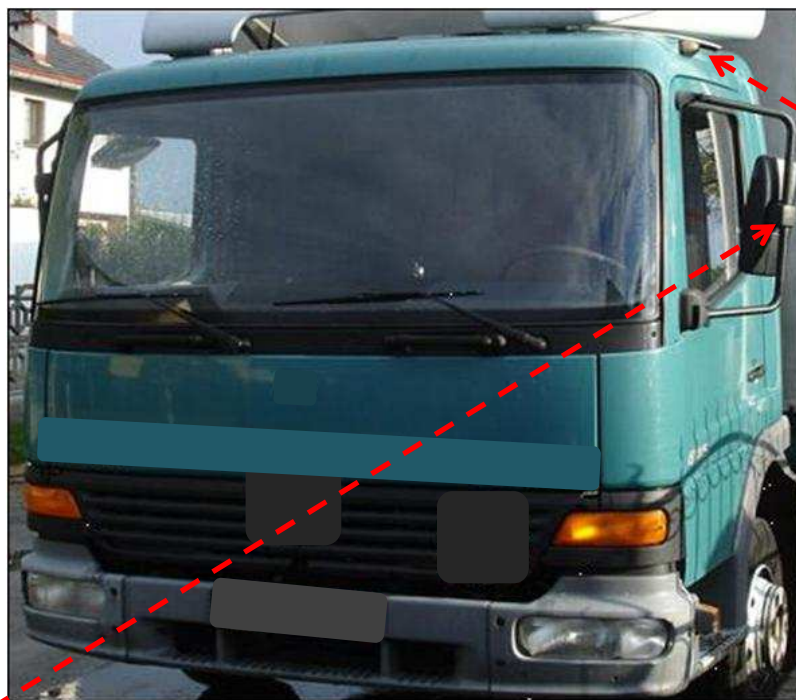

MERCEDES ATEGO I (01/98-09/04)

BT0011 LUSTRO L
ZP0108 SZKŁO R400

BT0007 LUSTRO R300 L/P

BT0015 WKŁAD R300 L/P
ZP0111 SZKŁO R300 L/P
ZP0107 SZKŁO R400 L/P

BT0008 LUSTRO PODGRZ.L/P

BT0014 WKŁAD L/P
ZB0109 SZKŁO R L/P

BT0018 OSŁONA MOC.KPL L/P

BU0080 LAMPA L
BU0081 LAMPA P
BU0079 KLOSZ L/P

BU0054 LAMPA L
BU0055 LAMPA P

BU0005 LAMPA L
BU0006 LAMPA P

BU0017 LAMPA L
BU0018 LAMPA P

BU0041 REFLEKTOR L
BU0042 REFLEKTOR P