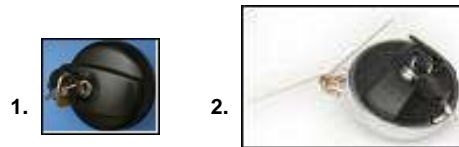

zd. nr.kat. nazwa

1	LP2212	KOREK PALIWA METAL.FI-60-2Z Z KLUCZ.
2	LP2213	KOREK PALIWA METAL.FI-80-2Z Z KLUCZ.

zd. nr.kat. nazwa

1	LP1606	KOREK PALIWA PLAST.FI-80-GW Z KLUCZ.SCANIA
2	SC0001	KOREK PALIWA PLAST.FI-80-GW Z KLUCZ.SCANIA Z MET.

zd. nr.kat. nazwa

1	LP2197	KOREK PALIWA PLAST.FI-90-3Z Z KLUCZ.RVI SORL
---	--------	--

zd. nr.kat. nazwa

1	LP1629	KOREK PALIWA PLAST.FI-80-2Z Z KLUCZ.RONIS
2	LP1425	KOREK PALIWA PLAST.FI-80-2Z Z KLUCZ.NESAN
3	LP0528	KOREK PALIWA PLAST.FI-80-2Z Z KLUCZ.FARMA