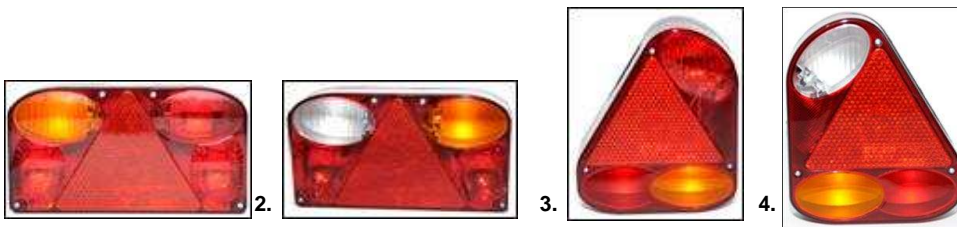

zd.	nr.kat.	nazwa
1	LA2272	LAMPA TYLNA FT-88 LEWA Z P-MGIELNYM
1	LA2278	KLOSZ LAMPY TYLNEJ FT-88 LEWY Z ŚWIAT.P-MGIELNYM
1	LA2277	LAMPA TYLNA FT-88 TRÓJKĄT PRAWA Z P-MGIELNYM
2	LA2273	LAMPA TYLNA FT-88 PRAWA Z COFANIA
2	LA2279	KLOSZ LAMPY TYLNEJ FT-88 PRAWY Z ŚWIAT.COFANIA
3	LA2348	LAMPA TYLNA FT-77 LEWA Z P-MGIELNYM
3	LA2350	LAMPA TYLNA FT-77 PRAWA Z P-MGIELNYM
4	LA2349	LAMPA TYLNA FT-77 PRAWA Z COFANIA