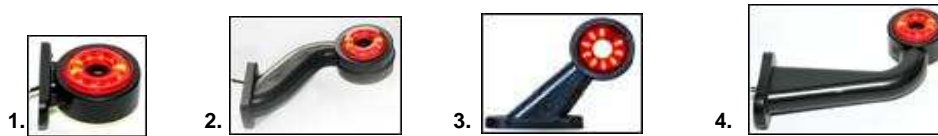

NOWOŚCI

zd.	nr.kat.	nazwa
1	LA2162	LAMPA ROBOCZ DIODOWA FT-36

ŚWIATŁO ŻYJACE

zd.	nr.kat.	nazwa
1	LA2355	LAMPA OBRYS.DIODY WAŚ W47LL BIAŁA PODWIESZANA
2	LA2356	LAMPA OBRYS.DIODY WAŚ W47LL CZERWONA PODWIESZ.
3	LA2357	LAMPA OBRYS.DIODY WAŚ W47LL ŻÓŁTA PODWIESZANA

ŚWIATŁO ŻYJACE

zd.	nr.kat.	nazwa
1	LA2398	LAMPA OBRYS.DIODY WAŚ W56LL
2	LA2394	LAMPA OBRYS.DIODY WAŚ W21.10LL LEWA
2	LA2395	LAMPA OBRYS.DIODY WAŚ W21.10LL PRAWA
3	LA3004	LAMPA OBRYS.DIODY WAŚ W21.7LL LEWA
3	LA3005	LAMPA OBRYS.DIODY WAŚ W21.7LL PRAWA
4	LA2396	LAMPA OBRYS.DIODY WAŚ W21.5LL LEWA
4	LA2397	LAMPA OBRYS.DIODY WAŚ W21.5LL PRAWA

zd.	nr.kat.	nazwa
1	LA2393	LAMPA TYLNA DIODOWA WAŚ W18 PRZYCZEPKA
2	LA2385	LAMPA TYLNA DIODOWA WAŚ W68L 3-SEG.TRÓJKĄT L
2	LA2386	LAMPA TYLNA DIODOWA WAŚ W68P 3-SEG.TRÓJKĄT P
3	LA2358	LAMPA TYLNA DIODOWA WAŚ W18 LAWETA