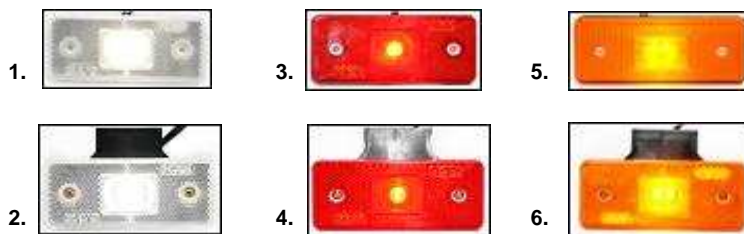

zd.	nr.kat.	nazwa
1	LA2392	LAMPA OBRYS.DIODY WAŚ W17D BIAŁA NA USZCZELCE
2	LA2409	LAMPA OBRYS.DIODY WAŚ W17D BIAŁA PODWIESZANA
3	LA2391	LAMPA OBRYS.DIODY WAŚ W17D CZERW.NA USZCZELCE
4	LA2408	LAMPA OBRYS.DIODY WAŚ W17D CZERW.PODWIESZANA
5	LA2390	LAMPA OBRYS.DIODY WAŚ W17D ŻÓŁTA NA USZCZELCE
6	LA2405	LAMPA OBRYS.DIODY WAŚ W17D ŻÓŁTA PODWIESZANA