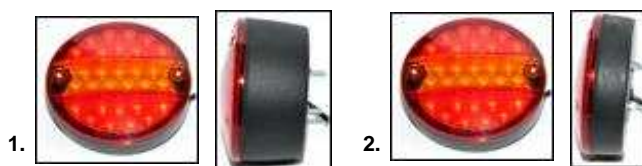

NOWOŚCI

zd.	nr.kat.	nazwa
1	LA2162	LAMPA ROBOCZ DIODOWA FT-36

ŚWIATŁO ŻYJACE

zd.	nr.kat.	nazwa
1	LA2355	LAMPA OBRYS.DIODY WAŚ W47LL BIAŁA PODWIESZANA
2	LA2356	LAMPA OBRYS.DIODY WAŚ W47LL CZERWONA PODWIESZ.
3	LA2357	LAMPA OBRYS.DIODY WAŚ W47LL ŻÓŁTA PODWIESZANA

ŚWIATŁO ŻYJACE

zd.	nr.kat.	nazwa
1	LA2398	LAMPA OBRYS.DIODY WAŚ W56LL
2	LA2394	LAMPA OBRYS.DIODY WAŚ W21.10LL LEWA
2	LA2395	LAMPA OBRYS.DIODY WAŚ W21.10LL PRAWA
3	LA3004	LAMPA OBRYS.DIODY WAŚ W21.7LL LEWA
3	LA3005	LAMPA OBRYS.DIODY WAŚ W21.7LL PRAWA
4	LA2396	LAMPA OBRYS.DIODY WAŚ W21.5LL LEWA
4	LA2397	LAMPA OBRYS.DIODY WAŚ W21.5LL PRAWA

zd.	nr.kat.	nazwa
1	LA2393	LAMPA TYLNA DIODOWA WAŚ W18 PRZYCZEPKA
2	LA2385	LAMPA TYLNA DIODOWA WAŚ W68L 3-SEG.TRÓJKĄT L
2	LA2386	LAMPA TYLNA DIODOWA WAŚ W68P 3-SEG.TRÓJKĄT P
3	LA2358	LAMPA TYLNA DIODOWA WAŚ W18 LAWETA