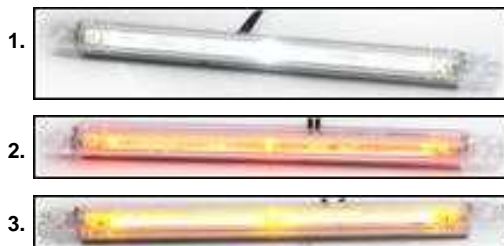

zd.	nr.kat.	nazwa
1	LA2157	LAMPA JAZDY DZIENNEJ DIODOWA FT-30

zd.	nr.kat.	nazwa
1	LA3003	LAMPA OBRYS.DIODY WAŚ W47WW ŻÓŁTA PODWIESZANA

zd.	nr.kat.	nazwa
1	LA2455	LAMPA OBRYS.DIODY WAŚ W36 BIAŁA
1	LA2456	LAMPA OBRYS.DIODY WAŚ W38 CZERWONA
1	LA2457	LAMPA OBRYS.DIODY WAŚ W37 ŻÓŁTA