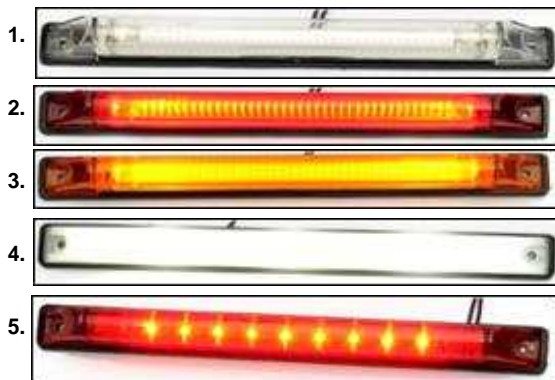

zd.	nr.kat.	nazwa
1	LA2157	LAMPA JAZDY DZIENNEJ DIODOWA FT-30

zd.	nr.kat.	nazwa
1	LA3003	LAMPA OBRYS.DIODY WAŚ W47WW ŻÓŁTA PODWIESZANA

zd.	nr.kat.	nazwa
1	LA2455	LAMPA OBRYS.DIODY WAŚ W36 BIAŁA
1	LA2456	LAMPA OBRYS.DIODY WAŚ W38 CZERWONA
1	LA2457	LAMPA OBRYS.DIODY WAŚ W37 ŻÓŁTA