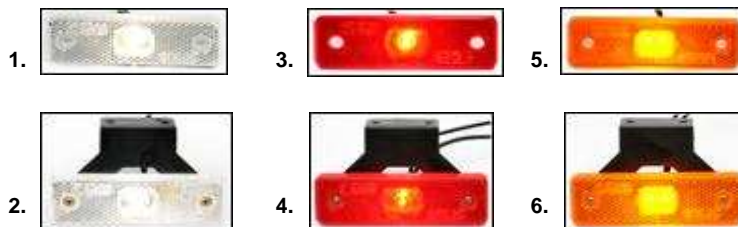

zd.	nr.kat.	nazwa
1	LA2354	LAMPA OBRYS.DIODY WAŚ W44 BIAŁA NA USZCZELCE
2	LA2484	LAMPA OBRYS.DIODY WAŚ W44 BIAŁA PODWIESZANA
3	LA2353	LAMPA OBRYS.DIODY WAŚ W44 CZERWONA NA USZCZELCE
4	LA2483	LAMPA OBRYS.DIODY WAŚ W44 CZERWONA PODWIESZANA
5	LA2352	LAMPA OBRYS.DIODY WAŚ W44 ŻÓŁTA NA USZCZELCE