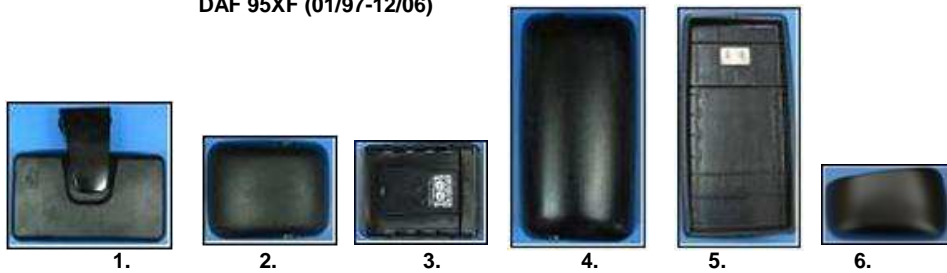

2	ZP0401	SZKŁO LUSTRA PANOR.BOK VOLVO F12 ,DAF
3	DT0001/2	LUSTRO BOK DAF ATI,VOLVO F12 PODGRZEWANE TD.
3	ZB0401	SZKŁO LUSTRA BOK VOLVO F12 (08/85-10/93), DAF95

DAF 95XF (01/97-12/06)

zd.	nr.kat.	nazwa
1	ZP0501	SZKŁO LUSTRA PANOR.GÓRNA DAF 95XF (-08/04)R400
1	ZP0503	SZKŁO LUSTRA PANOR.GÓRNA DAF XF95,SCANIA 124 (04-)R400
2	DT0005/2	LUSTRO PANOR.BOK DAF 95XF(00-),MAN F2000 PODG.TD China
2	DT0006/2	LUSTRO PANOR.BOK DAF 95XF (00-) STEROWANE TD China
2	DT0005/1	LUSTRO PANOR.BOK DAF 95XF (00-) PODGRZEWANE SME R300 TURCJA
2	DT0006/1	LUSTRO PANOR.BOK DAF 95XF (00-) STEROWANE SME R300 TURCJA
2	DT0018	OBUDOWA LUSTRA PANOR.BOK DAF (00-),MAN (WYPUKŁA)
3	MT0019/1	WKŁAD LUSTRA KPL.PANOR.BOK MAN F2000,DAF 95XF SME
3	ZP0205	SZKŁO LUSTRA PANOR.BOK MAN F2000 (94-) DAF(00-)
4	DT0003/2	LUSTRO BOK DAF 95XF(00-)MAN F2000 PODGRZEWANE TD China
4	DT0004/2	LUSTRO BOK DAF 95XF (00-) STEROWANE TD China
4	DT0003/1	LUSTRO BOK DAF 95XF(00-)MAN F2000 PODGRZEWANE TD TURCJA
4	DT0004/1	LUSTRO BOK DAF 95XF (00-) STEROWANE TD TURCJA
4	DT0017	OBUDOWA LUSTRA BOK DAF (00-),MAN (WYPUKŁA)
5	MT0018/5	WKŁAD LUSTRA KPL.BOK MAN F2000(94-), DAF 95XF GB
5	ZB0203	SZKŁO LUSTRA BOK MAN F2000 (09/94-) DAF 95XF (00-)
6	DT0021	OSŁONA WSPORNIKA LUSTRA DAF 95XF LEWA
6	DT0022	OSŁONA WSPORNIKA LUSTRA DAF 95XF PRAWA