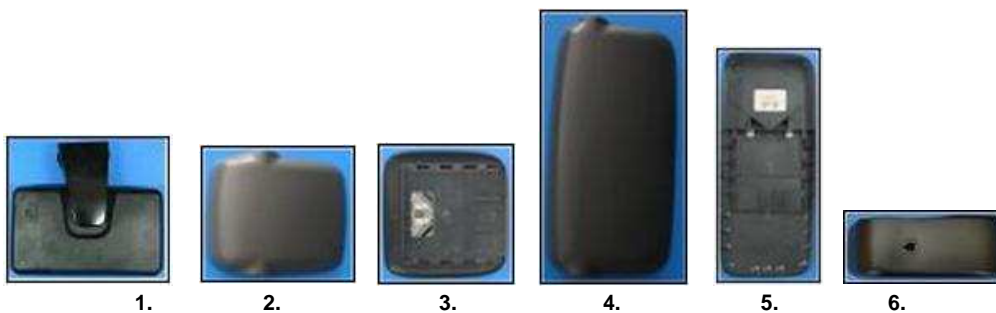

MAN TGA (03/00-),MAN TGL (03/05-)