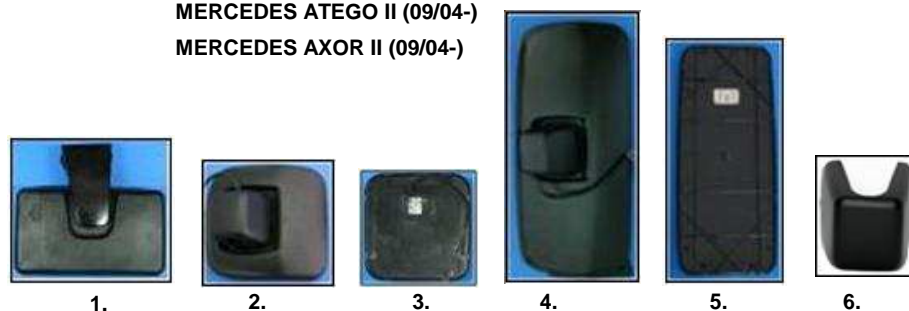

MERCEDES ATEGO II (09/04-)

MERCEDES AXOR II (09/04-)

zd.	nr.kat.	nazwa
1	BT0011/2	LUSTRO PANOR.GÓRNA MB ACTROS (09/96-)ATEGO TD ZAMIENNIK
1	ZP0108	SZKŁO LUSTRA PANOR.GÓRNA MB ACTROS (09/96-) ATEGO R400
1	ZP0110	SZKŁO LUSTRA PANOR.GÓRNA MB ACTROS,ATEGO II(06-) R300
2	BT0010/2	LUSTRO PANOR.BOK MB ATEGO II,AXOR II PODGRZ.TD R300
3	BT0016/1	WKŁAD LUSTRA KPL.PANOR.BOK MB ATEGO II,AXOR II SME R300
3	ZP0109	SZKŁO LUSTRA PANOR.BOK MB ATEGO II,AXOR (06-) R300
4	BT0009/2	LUSTRO BOK MB ATEGO II.AXOR II(10/04-) STER.I SME