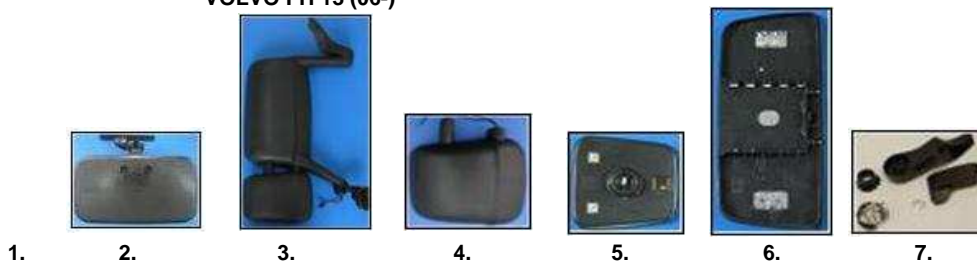

VOLVO FH 13 (06-)

zd.	nr.kat.	nazwa
1	ZP0410	SZKŁO LUSTRA PANOR.PRZEDNIA VOLVO FH 13 (06-)
2	VT0028/2	LUSTRO PANOR.GÓRNY VOLVO FH13 TD
2	ZP0409	SZKŁO LUSTRA PANOR.GÓRNY VOLVO FH 13 (06-)
3	VT0010/2	LUSTRO BOK VOLVO FH 13 (07-) LEWE STEROWANE TD
3	VT0011/2	LUSTRO BOK VOLVO FH 13 (07-) PRAWY STEROWANE TD
3	VT0024/2	OBUDOWA LUSTRA BOK VOLVO FH II (04/02-) TD
3	VT0026/2	OBUDOWA LUSTRA PANOR.BOK VOLVO FH13 (06-) TD
4	VT0012/2	LUSTRO PANOR.BOK VOLVO FH 13 (07-) LEWE TD
4	VT0013/2	LUSTRO PANOR.BOK VOLVO FH 13 (07-) PRAWY TD
5	VT0022/2	WKŁAD LUSTRA KPL.PANOR.BOK VOLVO FH 13(06-) TD
5	ZP0408	SZKŁO LUSTRA PANOR.BOK VOLVO FH 13 (06-)
6	ZB0404	SZKŁO LUSTRA BOK VOLVO FH II (06-)
7	VT0015/2	WSPORNIK LUSTRA VOLVO FH II LEWY