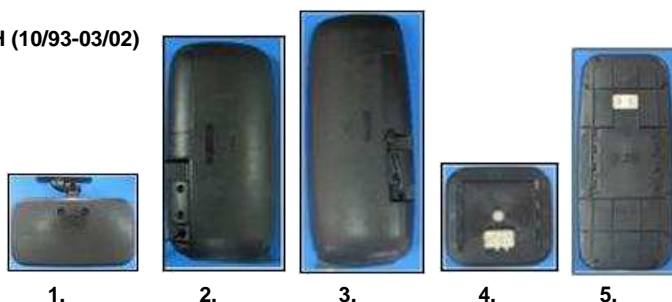

SCANIA P (03/04-)

BUDOWLANA

zd. nr.kat. nazwa

1	ZP0303	SZKŁO LUSTRA PANOR.BOK SCANIA R (06-) /BUDOWLANA/ R300
2	ZB0303	SZKŁO LUSTRA BOK SCANIA R (06-) /BUDOWLANA/

VOLVO FH (10/93-03/02)

zd. nr.kat. nazwa

1	VT0014/2	LUSTRO PANOR.GÓRNA VOLVO FH/FM TD
1	ZP0404	SZKŁO LUSTRA PANOR.GÓRNA VOLVO FH,FH II (04/02-06)
2	VT0001/2	LUSTRO BOK VOLVO FH(10/93-03/02) LEWE PODGRZ.TD