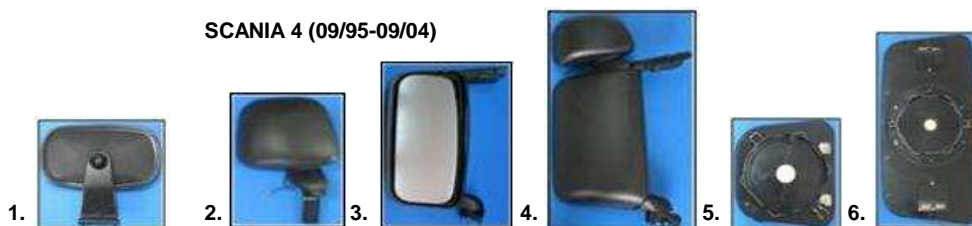

SCANIA 4 (09/95-09/04)

zd. nr.kat. nazwa

1	DT0013/1	LUSTRO PANOR.GÓRNA DAF ATI,VOLVO F,SCANIA(-04) SME R300
1	ZP0301	SZKŁO LUSTRA PANOR.SCANIA, VOLVO 12, DAF 95 R400
2	ST0005/2	LUSTRO PANOR.BOK SCANIA 4 (96-) LEWE TD
2	ST0006/2	LUSTRO PANOR.BOK SCANIA 4 (96-) PRAWY TD
2	ST0001/2	LUSTRO BOK SCANIA 4 (96-) L PODGRZEWANE TD
3	ST0002/2	LUSTRO BOK SCANIA 4 (96-) L STEROWANE TD
3	ST0003/2	LUSTRO BOK SCANIA 4 (96-) P PODGRZEWANE TD
4	ST0004/2	LUSTRO BOK SCANIA 4 (96-) P STEROWANE TD
5	ST0016/2	WKŁAD LUSTRA KPL.PANOR.BOK SCANIA 4 (96-) TD
5	ZP0302	SZKŁO LUSTRA PANOR.BOK SCANIA 124 (1996-)
5	ST0015/5	WKŁAD LUSTRA KPL.BOK SCANIA 4 (96-) GB
6	ZB0302	SZKŁO LUSTRA BOK SCANIA 124.144 (1996-)