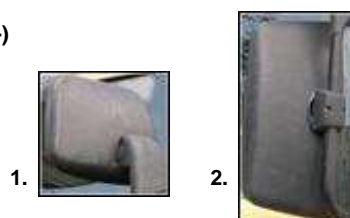

SCANIA P (03/04-)

BUDOWLANA

zd. nr.kat. nazwa

1	ZP0303	SZKŁO LUSTRA PANOR.BOK SCANIA R (06-) /BUDOWLANA/ R300
2	ZB0303	SZKŁO LUSTRA BOK SCANIA R (06-) /BUDOWLANA/