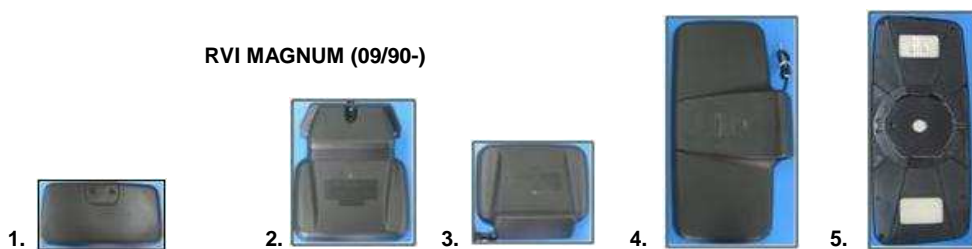

RVI MAGNUM (09/90-)

zd. nr.kat. nazwa

1	ZP0707	SZKŁO LUSTRA PANOR.GÓRNA DAF 105,SCANIA R,RVI(06-)
2	RT0013/3	LUSTRO PANOR.GÓRNA RVI MAGNUM PODGRZEWANE UT R300
2	ZP0706	SZKŁO LUSTRA PANOR.RVI MAGNUM (06-) R300
2	ZP0704	SZKŁO LUSTRA PANOR.RVI MAGNUM (1989-) R400
3	RT0009/3	LUSTRO PANOR.BOK RVI MAGNUM PODGRZEWANE UT R300
3	ZP0706	SZKŁO LUSTRA PANOR.RVI MAGNUM (06-) R300
3	ZP0704	SZKŁO LUSTRA PANOR.RVI MAGNUM (1989-) R400
4	RT0007/3	LUSTRO BOK RVI MAGNUM PODGRZEWANE UT
4	RT0008/3	LUSTRO BOK RVI MAGNUM STEROWANE P UT
5	RT0020/5	WKŁAD LUSTRA KPL.BOK RVI MAGNUM (89-) GB
5	ZB0703	SZKŁO LUSTRA BOK RVI MAGNUM (1989-)

SCANIA 3 (01/88-12/96)

zd. nr.kat. nazwa

1	DT0013/1	LUSTRO PANOR.GÓRNA DAF ATI,VOLVO F,SCANIA(-04) SME R300
2	DT0014/2	LUSTRO PANOR.BOK DAF ATI,VOLVO F,SCANIA SME R400
2	ZP0301	SZKŁO LUSTRA PANOR.SCANIA, VOLVO 12, DAF 95 R400
3	ZB0301	SZKŁO LUSTRA BOK SCANIA R113,R143 (10/81-1996)