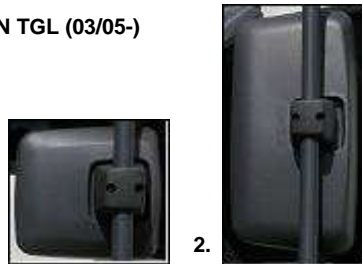

MAN TGL (03/05-)