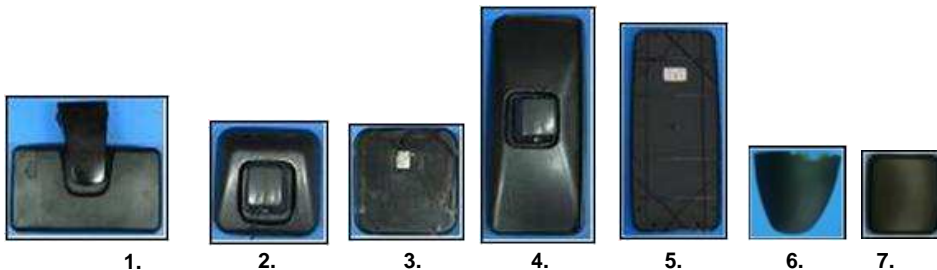

5	BT0013/1	WKŁAD LUSTRA KPL.BOK MB ATEGO II,AXOR II (06-) SME
5	ZB0110	SZKŁO LUSTRA BOK MB ATEGO II,AXOR (10/04-06)
5	ZB0112	SZKŁO LUSTRA BOK MB ATEGO II,AXOR (06-)
6	BT0023/2	OSŁONA MOCOWANIA LUSTRA MB ATEGO,AXOR II TD

MERCEDES ACTROS (09/96-)

zd.	nr.kat.	nazwa
1	BT0011/2	LUSTRO PANOR.GÓRNA MB ACTROS (09/96-)ATEGO TD ZAMIENNIK
1	ZP0108	SZKŁO LUSTRA PANOR.GÓRNA MB ACTROS (09/96-) ATEGO R400
1	ZP0110	SZKŁO LUSTRA PANOR.GÓRNA MB ACTROS,ATEGO II(06-) R300
2	BT0007/2	LUSTRO PANOR.BOK MB ACTROS,ATEGO PODGRZ.TD
3	BT0015/2	WKŁAD LUSTRA KPL.PANOR.BOK MB ACTROS,ATEGO TD R300
3	ZP0107	SZKŁO LUSTRA PANOR.BOK MB ACTROS (09/96-06)ATEGO R400
3	ZP0111	SZKŁO LUSTRA PANOR.BOK MB ACTROS (06-) R300
4	BT0006/2	LUSTRO BOK MB ACTROS (09/96-) PODGRZEWANE TD
4	BT0022/2	LUSTRO BOK MB ACTROS (09/96-) STEROWANE TD
5	BT0012/5	WKŁAD LUSTRA KPL.BOK MB ACTROS (09/96-) GB
5	ZB0108	SZKŁO LUSTRA BOK MB ACTROS (09/96-06)
5	ZB0111	SZKŁO LUSTRA BOK MB ACTROS (06-)
6	BT0017/2	OSŁONA WSPORNIKA LUSTRA MB ACTROS DOLNA
7	BT0025/2	OSŁONA MOCOWANIA LUSTRA MB ACTROS,ATEGO TD